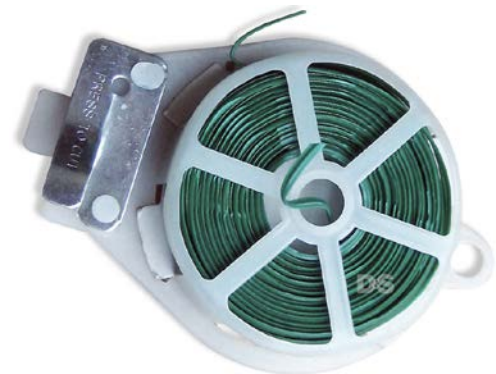

APANHA FOLHAS REGULÁVEL

ESCOBA METÁLICA REGULABLE

Cabo metálico com punho em baorracha

Mango metálico com puño en goma

Código	Ref.			EAN
5118465	R4 1.250 mm		12	5602482028036

ARAME PLASTIFICADO

ALAMBRE PLASTIFICADO

Código	Ref.			EAN
5118475	X4EC 50 met.		30	4719131003205

APANHADOR DE FRUTOS

RECOGEDOR DE FRUTOS

Código	Ref.			EAN
5118479	M6A Ø 13 mm		10	4719131001607

ATILHO METÁLICO PLASTIFICADO

HILO METÁLICO PLASTIFICADO