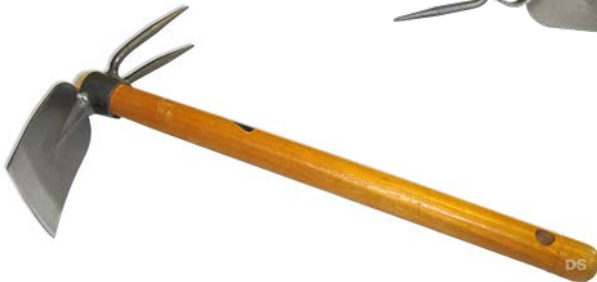

AZADILLA CON MANGO

SACHO JARDIM COM CABO

AZADILLA JARDIN CON MANGO

Código	Ref.	375 g		EAN
1107918	SACH0013		12	5602482037991

Código	Ref.	290 g		EAN
1108070	AGRI0042		12	5602482042599

SACHO 3 DENTES COM CABO