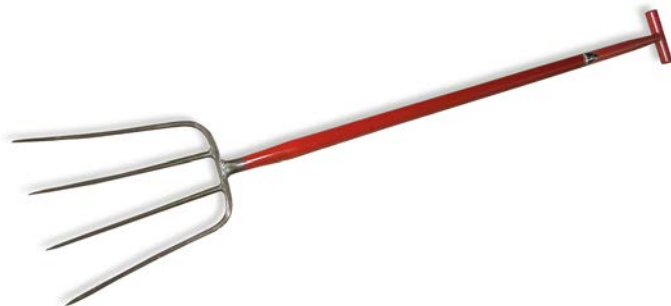

FORQUILHA DIREITA COM CABO METÁLICO

HORCA MANGO METALICO

Comprimento total (com cabo): 1.450 mm

Código	Ref.		EAN
1107944	FORQ031	4 dentes | 330 x 230 mm	5602482038455
1107945	FORQ032	5 dentes | 340 x 270 mm	5602482038462